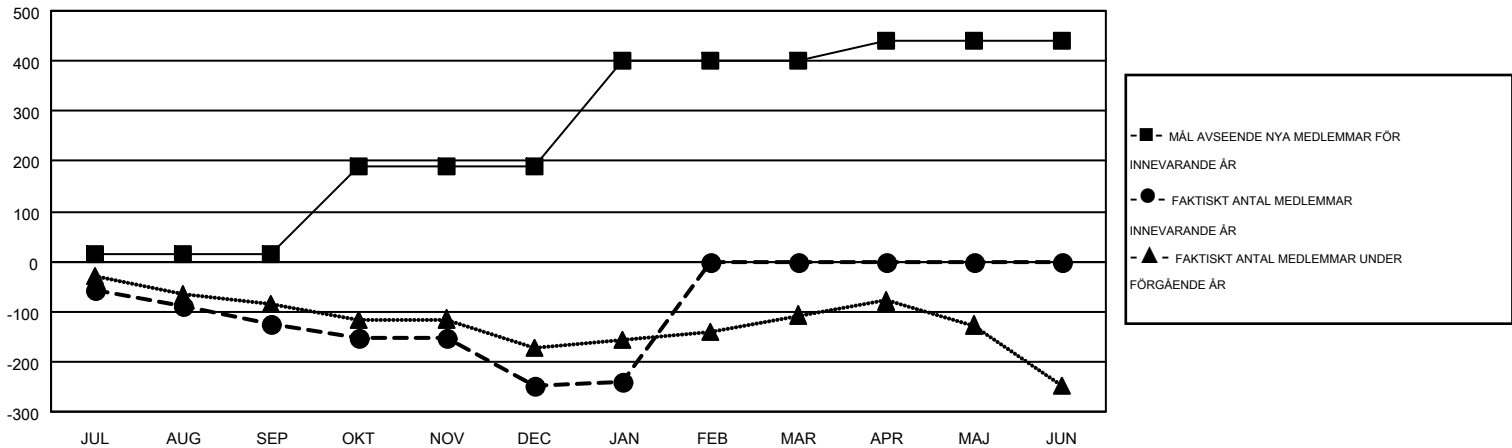

# MONTHLY MEMBERSHIP PROGRESS REPORT

Results as of: 1/31/2016

Multiple District 101

LOCATION: SWEDEN

GMT: KENNETH PERSSON

GMT KO 4

Klubbar					Medlemmar				
RESULTAT FÖR 2015-2016					RESULTAT FÖR 2015-2016				
KVARTAL	MÅL AVSEENDE NYA KLUBBAR	NYA KLUBBAR	AVFÖRDA KLUBBAR	NETTOTILLVÄX T/MINSKNING	KVARTAL	MÅL AVSEENDE NYA MEDLEMMAR	CHARTER OCH TILLAGDA NYA MEDLEMMAR	AVFÖRDA MEDLEMMAR	NETTOTILLVÄX T/MINSKNING
JUL/AUG/SEP	1	0	3	-3	JUL/AUG/SEP	16	92	216	-124
OKT/NOV/DEC	4	0	2	-2	OKT/NOV/DEC	173	163	288	-125
JAN/FEB/MAR	5	0	1	-1	JAN/FEB/MAR	213	86	77	9
APR/MAJ/JUN	2	0	0	0	APR/MAJ/JUN	39	0	0	0

MÅL OCH FAKTISKT ANTAL NYA KLUBBAR

MÅL OCH FAKTISKT ANTAL MEDLEMMAR

NEDLAGDA KLUBBAR: 6

190 CLUBS OF 460 TOG UPP EN ELLER FLER NYA MEDLEMMAR

KÖNSFÖRDELNING

MAN 9,024 (80.16%)  
KVINNA 2,234 (19.84%)

AVFÖRDA MEDLEMMAR