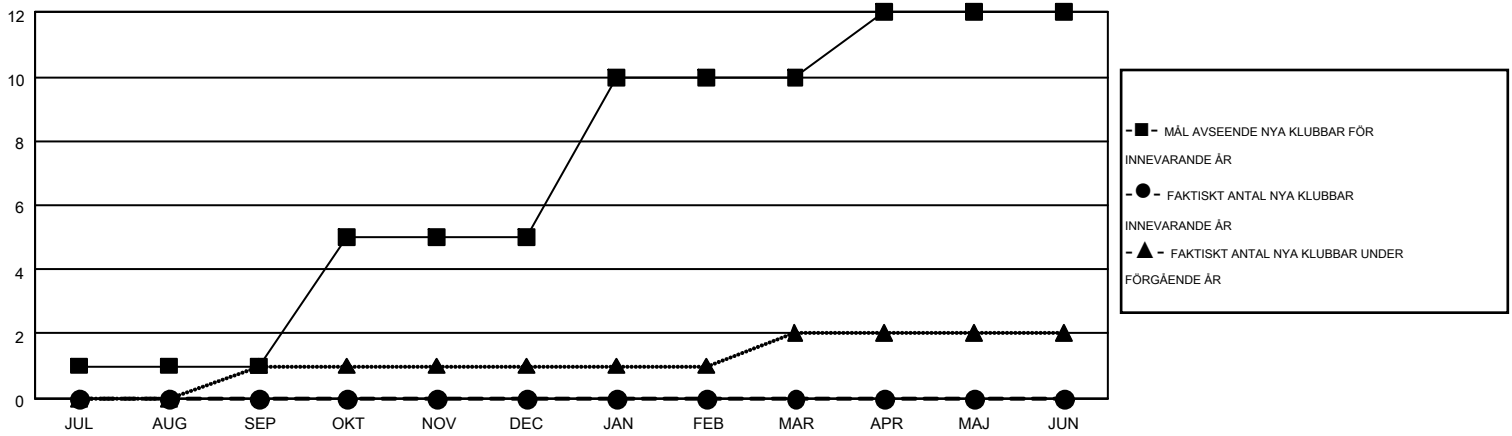

# MONTHLY MEMBERSHIP PROGRESS REPORT

Results as of: 1/31/2016

Multiple District 101

LOCATION: SWEDEN

GMT: KENNETH PERSSON

GMT KO 4

Klubbar					Medlemmar				
RESULTAT FÖR 2015-2016					RESULTAT FÖR 2015-2016				
KVARTAL	MÅL AVSEENDE NYA KLUBBAR	NYA KLUBBAR	AVFÖRDA KLUBBAR	NETTOTILLVÄX T/MINSKNING	KVARTAL	MÅL AVSEENDE NYA MEDLEMMAR	CHARTER OCH TILLAGDA NYA MEDLEMMAR	AVFÖRDA MEDLEMMAR	NETTOTILLVÄX T/MINSKNING
JUL/AUG/SEP	1	0	3	-3	JUL/AUG/SEP	16	92	216	-124
OKT/NOV/DEC	4	0	2	-2	OKT/NOV/DEC	173	163	288	-125
JAN/FEB/MAR	5	0	1	-1	JAN/FEB/MAR	213	86	77	9
APR/MAJ/JUN	2	0	0	0	APR/MAJ/JUN	39	0	0	0

MÅL OCH FAKTISKT ANTAL NYA KLUBBAR

MÅL OCH FAKTISKT ANTAL MEDLEMMAR

NEDLAGDA KLUBBAR: 6

190 CLUBS OF 460 TOG UPP EN ELLER FLER NYA MEDLEMMAR

KÖNSFÖRDELNING

MAN 9,024 (80.16%)  
KVINNA 2,234 (19.84%)

AVFÖRDA MEDLEMMAR